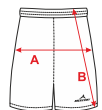

## PANTALÓN CORTO MUJER

Pecho / Chest  
Largo / Long

10	12	14	S	M	L	XL
45,5	48	50,5	53	55,5	58	60,5
31	32	33	34	35	36	37

## CAMISETA BASKET

Pecho / Chest  
Largo / Long

4XS	3XS	XXS	XS	S	M	L	XL	XXL	3XL
42,5	45,5	48,5	51	53,5	56	58,5	61	63,5	66
59	64,5	68,5	71	73,5	76	80,5	83	85,5	88

## CAMISETA BASKET Detroit-Michigan-Portland

Pecho / Chest  
Largo / Long

4XS	3XS	XXS	XS	S	M	L	XL	XXL	3XL
37	40	43	46	49	52	55	58	61	64
58	60	63	67	70	73	76	79	81	83

## PANTALÓN BASKET

Cadera / Hip  
Largo / Long

4XS	3XS	XXS	XS	S	M	L	XL	XXL	3XL
43	47	51	55	59	61	64	67	70	73
43	46	49	52	54	56	58	60	62	64