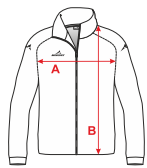

## CAMISETA BASKET

Pecho / Chest  
Largo / Long

4XS	3XS	XXS	XS	S	M	L	XL	XXL	3XL
42,5	45,5	48,5	51	53,5	56	58,5	61	63,5	66
59	64,5	68,5	71	73,5	76	80,5	83	85,5	88

## CAMISETA BASKET Detroit-Michigan-Portland

Pecho / Chest  
Largo / Long

4XS	3XS	XXS	XS	S	M	L	XL	XXL	3XL
37	40	43	46	49	52	55	58	61	64
58	60	63	67	70	73	76	79	81	83

## PANTALÓN BASKET

Cadera / Hip  
Largo / Long

4XS	3XS	XXS	XS	S	M	L	XL	XXL	3XL
43	47	51	55	59	61	64	67	70	73
43	46	49	52	54	56	58	60	62	64

## PANTALÓN BASKET Detroit-Michigan

Cadera / Hip  
Largo / Long

4XS	3XS	XXS	XS	S	M	L	XL	XXL	3XL
39	43	47	51	55	57	60	63	66	69
37	40,5	43	45,5	48	51	54	56	58	60

**CHAQUETA CHÁNDAL**Pecho / Chest  
Largo / Long