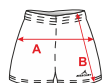

## CAMISETA M/CORTA

Pecho / Chest  
Largo / Long

4	6	8	10	12	14	S	M	L	XL	XXL	3XL
38	39,5	41	42	44,5	47	50	52	55	58	60,5	63,5
50	52	54	56	60	64	68	71	74	77	80	83

## PANTALÓN CORTO

Cadera / Hip  
Largo / Long

4	6	8	10	12	14	S	M	L	XL	XXL	3XL
36	39	42	45	48	51	54	57	60	63	66	69
32	34	36	38	40	41,5	43,5	46	48,5	50,5	52,5	53,5

## CAMISETA M/CORTA MUJER

Pecho / Chest  
Largo / Long

12	14	S	M	L	XL
35	38	43	46	49	55
60	63	66	70	73	75

## CAMISETA BASKET

Pecho / Chest  
Largo / Long

4XS	3XS	XXS	XS	S	M	L	XL	XXL	3XL
42,5	45,5	48,5	51	53,5	56	58,5	61	63,5	66
59	64,5	68,5	71	73,5	76	80,5	83	85,5	88