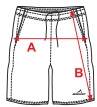

BERMUDA

Cadera / Hip
Largo / Long

4	6	8	10	12	14	S	M	L	XL	XXL	3XL
36	39	42	45	48	51	55	58	61	64	67	70
34	36	38	40	42	44	47	49	51	53	55	57