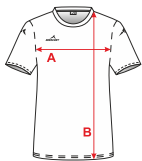

# medidas / sizes

## CAMISETA M/CORTA

Pecho / Chest  
Largo / Long

4	6	8	10	12	14	S	M	L	XL	XXL	3XL
38	39,5	41	42	44,5	47	50	52	55	58	60,5	63,5
50	52	54	56	60	64	68	71	74	77	80	83

## PANTALÓN CORTO

Cadera / Hip  
Largo / Long

4	6	8	10	12	14	S	M	L	XL	XXL	3XL
36	39	42	45	48	51	54	57	60	63	66	69
32	34	36	38	40	41,5	43,5	46	48,5	50,5	52,5	53,5