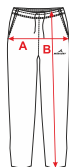

PANTALÓN CHÁNDAL

Cadera / Hip
Largo / Long

4	6	8	10	12	14	S	M	L	XL	XXL	3XL
38	40	42	44	47	49	52	54	57	60	63	66
67,5	71	78	85	92	99	99	102	105	108	111	114