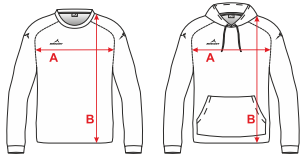

**SUDADERA CUELLO REDONDO
SUDADERA CAPUCHA**

Pecho / Chest
Largo / Long

4	6	8	10	12	14	S	M	L	XL	XXL	3XL
38,5	39,5	41	42	44,5	47	51	54	57	60	63	66
48	50	54	56	60	64	68	71	74	76	78	80