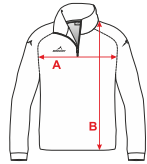

SUDADERA CON CREMALLERA

Pecho / Chest
Largo / Long

4	6	8	10	12	14	S	M	L	XL	XXL	3XL
38,5	39,5	41	42	44,5	47	51	54	57	60	63	66
48	50	54	56	60	64	68	71	74	76	78	80