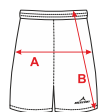

## CAMISETA BASKET

Pecho / Chest  
Largo / Long

4XS	3XS	XXS	XS	S	M	L	XL	XXL	3XL
42,5	45,5	48,5	51	53,5	56	58,5	61	63,5	66
59	64,5	68,5	71	73,5	76	80,5	83	85,5	88

## CAMISETA BASKET Detroit-Michigan-Portland

Pecho / Chest  
Largo / Long

4XS	3XS	XXS	XS	S	M	L	XL	XXL	3XL
37	40	43	46	49	52	55	58	61	64
58	60	63	67	70	73	76	79	81	83

## PANTALÓN BASKET

Cadera / Hip  
Largo / Long

4XS	3XS	XXS	XS	S	M	L	XL	XXL	3XL
43	47	51	55	59	61	64	67	70	73
43	46	49	52	54	56	58	60	62	64

## PANTALÓN BASKET Detroit-Michigan

Cadera / Hip  
Largo / Long

4XS	3XS	XXS	XS	S	M	L	XL	XXL	3XL
39	43	47	51	55	57	60	63	66	69
37	40,5	43	45,5	48	51	54	56	58	60

**CHAQUETA CHÁNDAL**Pecho / Chest  
Largo / Long