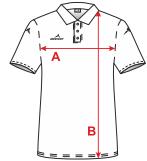

POLO

Pecho / Chest
Largo / Long

4	6	8	10	12	14	S	M	L	XL	XXL	3XL
38	39,5	41	42	44,5	47	50	52	55	58	60,5	63,5
50	52	54	56	60	64	68	71	74	77	80	83