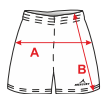

# medidas / sizes

## CAMISETA M/CORTA

Pecho / Chest  
Largo / Long

4	6	8	10	12	14	S	M	L	XL	XXL	3XL
38	39,5	41	42	44,5	47	50	52	55	58	60,5	63,5
50	52	54	56	60	64	68	71	74	77	80	83

## PANTALÓN CORTO

Cadera / Hip  
Largo / Long

4	6	8	10	12	14	S	M	L	XL	XXL	3XL
36	39	42	45	48	51	54	57	60	63	66	69
32	34	36	38	40	41,5	43,5	46	48,5	50,5	52,5	53,5